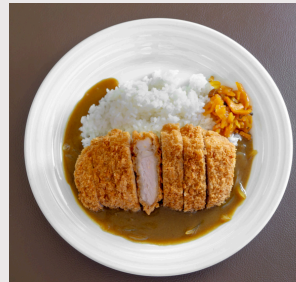

ロースカツカレー

¥1,500