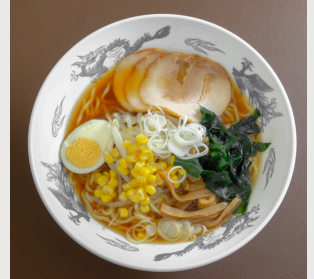

醤油ラーメン

¥1,300