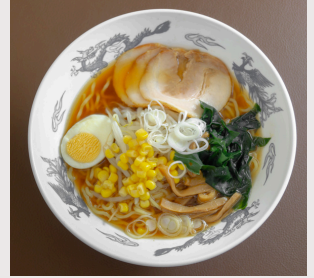

醤油ラーメン

¥1,300