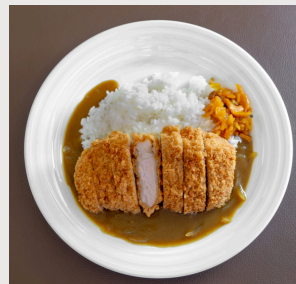

¥1,300

ロースカツカレー

¥1,500

山賊タルタル丼

¥1,500

| | |
|--------------|--------|
| スンドゥブ※ | ¥1,500 |
| 低アレルゲンお子様カレー | ¥800 |
| フライドポテト | ¥600 |
| 各種ラーメン (小) | ¥700 |
| 鶏の唐揚げ | ¥700 |
| カレーライス (小) | ¥700 |
| ライス | ¥200 |